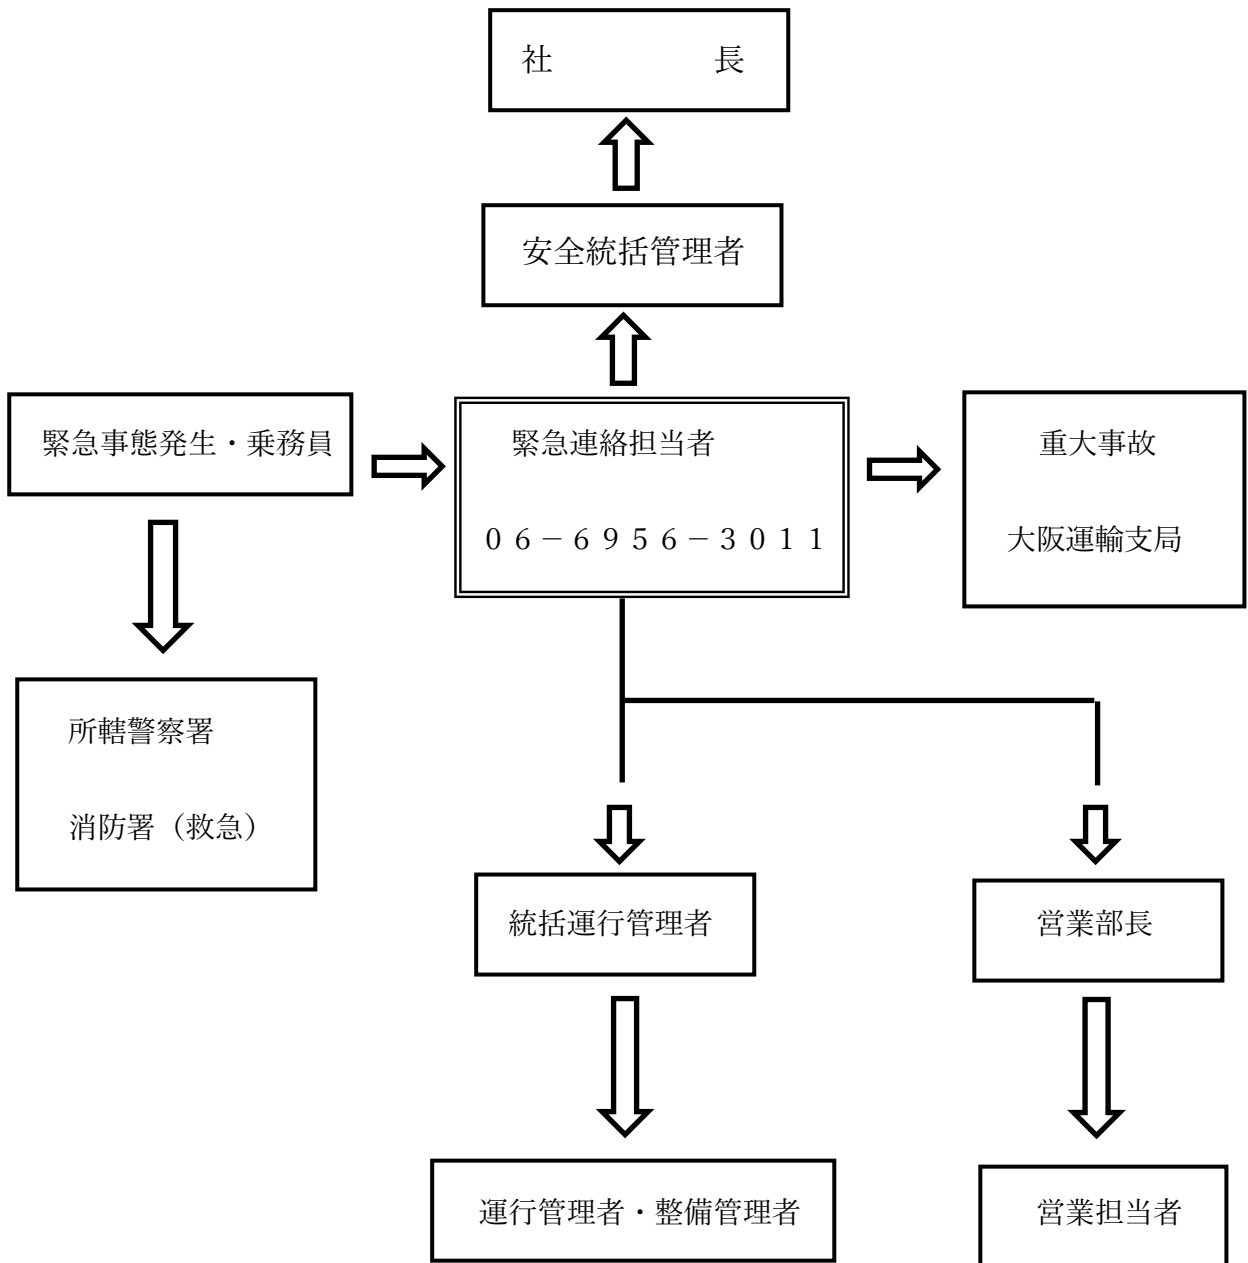

# 緊急連絡網

近畿通運株式会社 観光部

緊急連絡担当者 : 勤務中の運行管理者・運行管理補助者