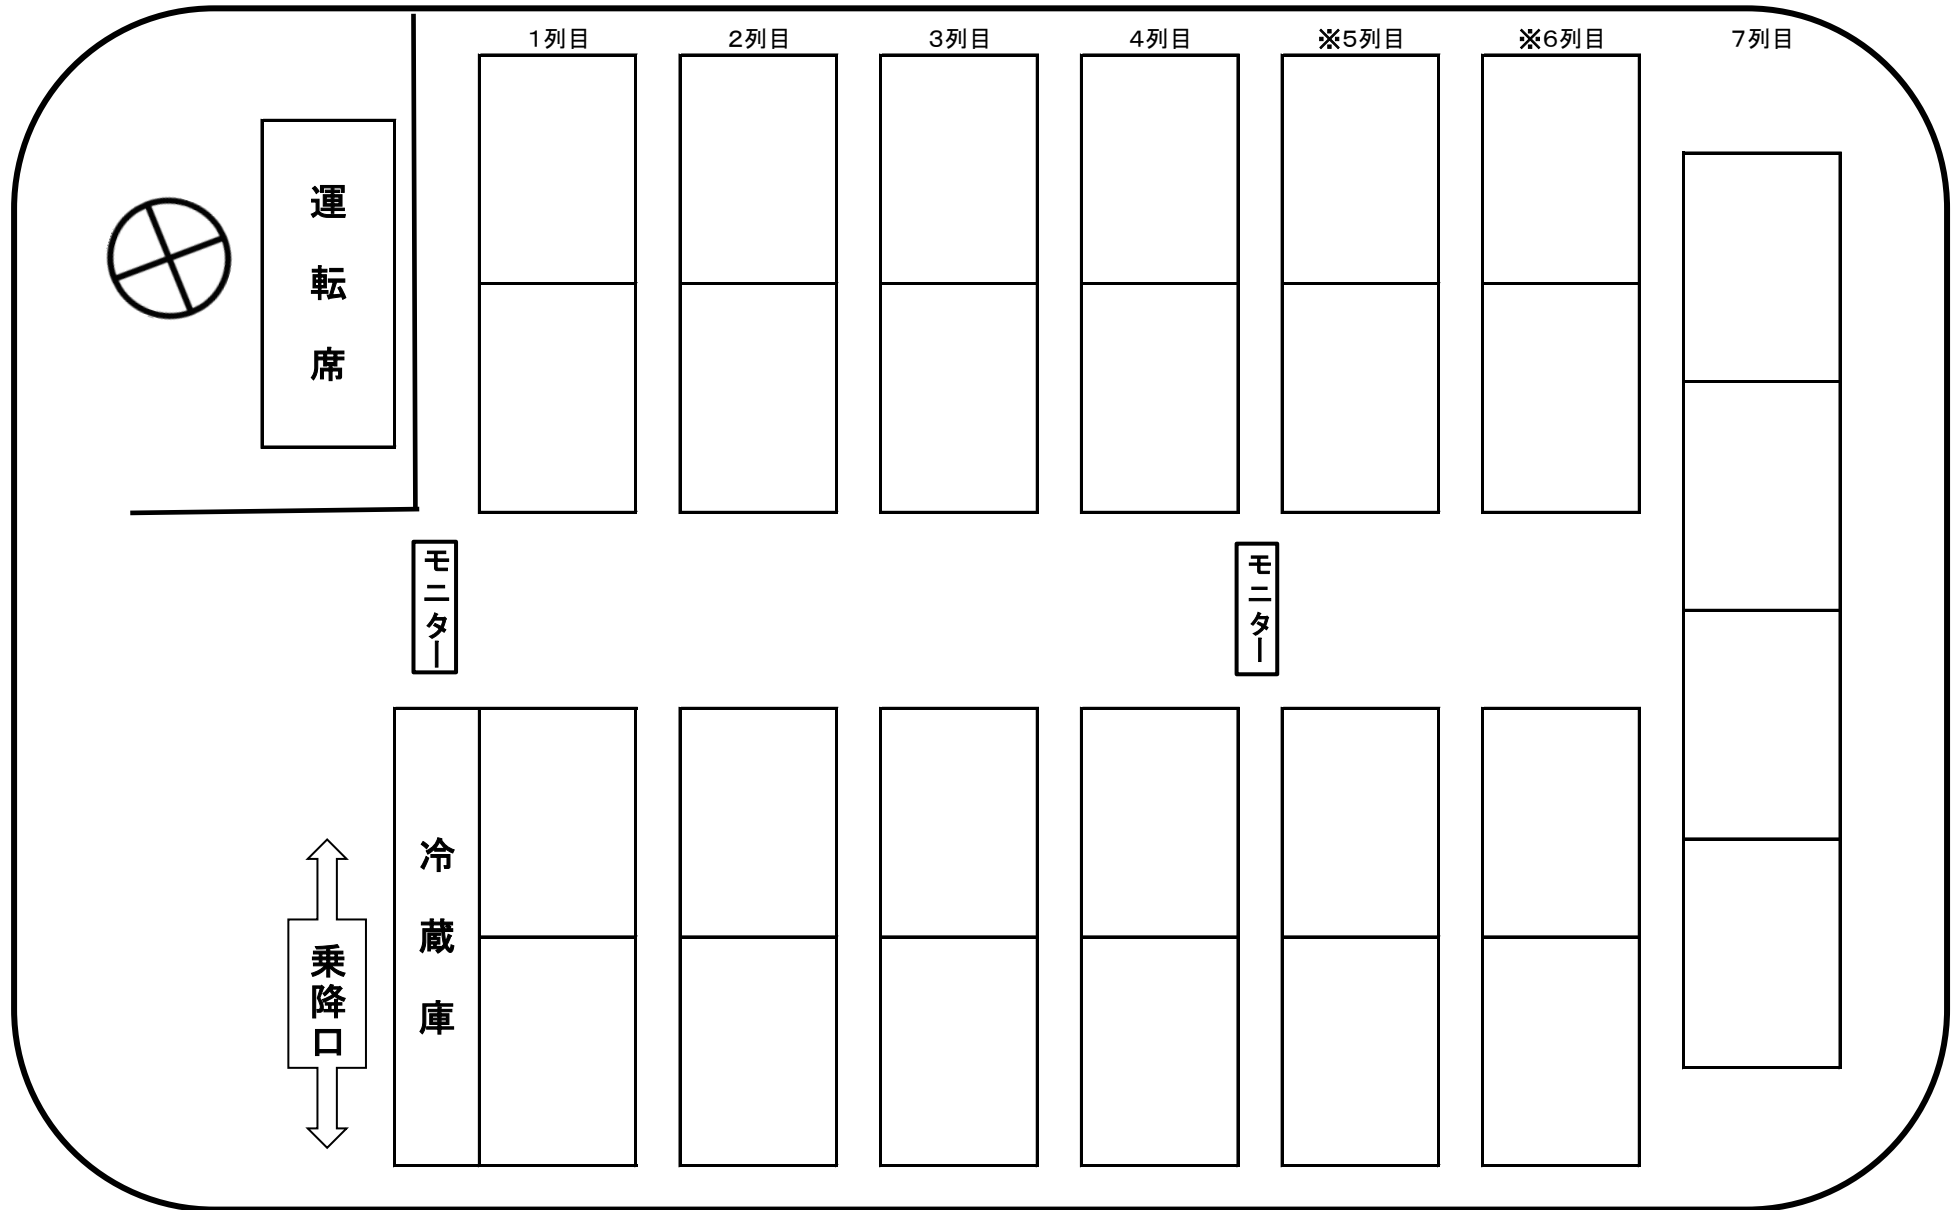

# バス座席表

近畿都島観光バス 正シート28席(G席・補助席無し)

※後部座席をサロン仕様に「変更可

※5列目、※6列目が回転します